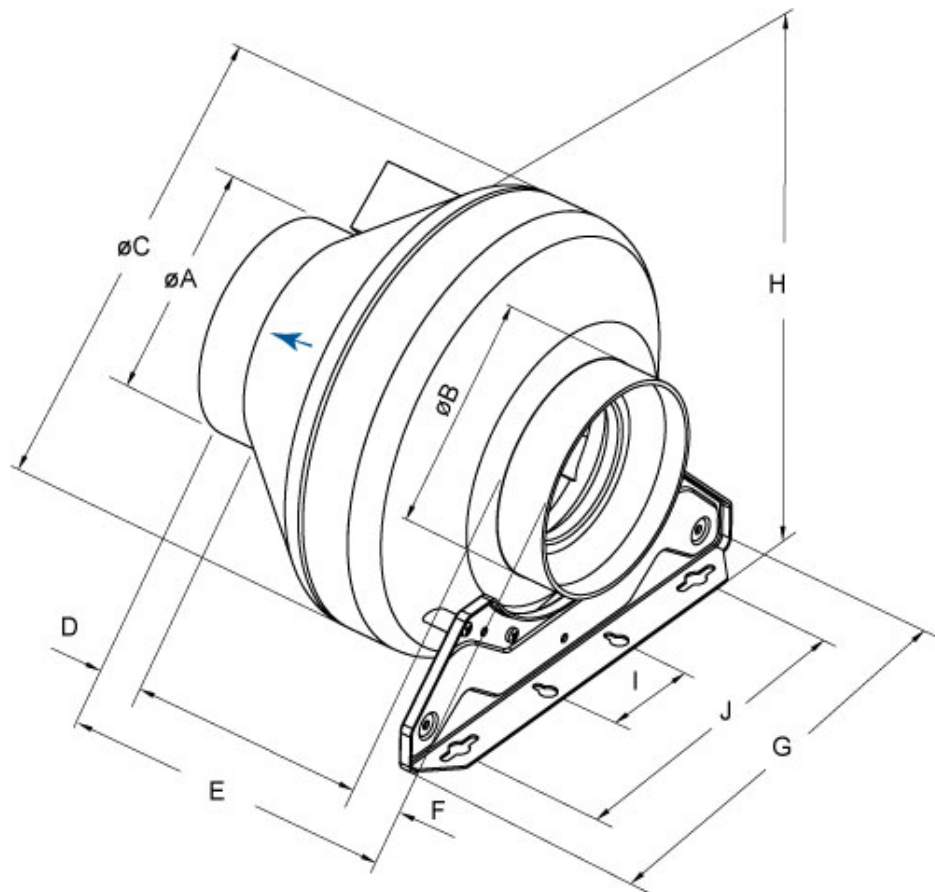

Rozmery

	øA	øB	øC	D	E	F	G	H	I	J
RVK 125	124	124	251	30	230	30	271,5	265	60	200

El. zapojenie

Príslušenstvo

Elektrické príslušenstvo

- RE 1.5 regulátor (5000)
- REE 1 regulátor (5314)
- REU 1.5 regulátor (5004)
- REV-3POL/03 ON/OFF vypínač (33978)