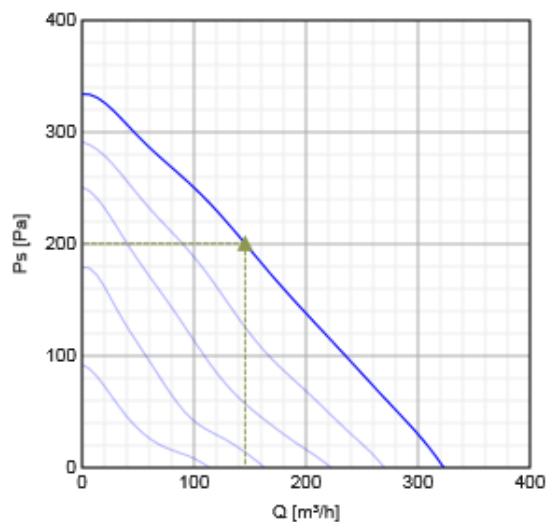

Vzduchový výkon a tlak

	Pracovný bod						
	Q [m³/h]	Ps [Pa]	P [W]	n [min⁻¹]	I [A]	SFP [kW/m³/s]	U [V]
Max. účinnosť	▲ 145	▲ 201	▲ 55.6	2551	0.246	1.38	230

Akustické dáta

Hladina akust. výkonu		63	125	250	500	1k	2k	4k	8k	Celk
Sanie	dB(A)	45	58	63	62	60	57	51	41	68
Výtlak	dB(A)	51	58	62	61	57	54	49	39	67
Okolie	dB(A)	12	25	32	43	46	46	36	24	50

Rozmery