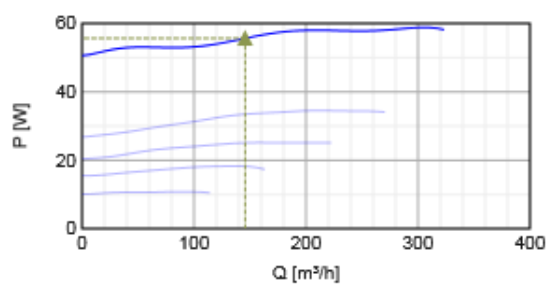

Ventilátory RVK je možné pripojiť na potrubie pomocou rýchloúpinacej spony FK, ktorá zabraňuje prenosu chvenia na potrubie. Dĺžka spoja pre pripojenie potrubia min. 25 mm podľa EN 1506:1997

* BAT = Best Available Technology

Výkon

Krivky

Vzduchový výkon a tlak

	Pracovný bod						
	Q [m³/h]	Ps [Pa]	P [W]	n [min ⁻¹]	I [A]	SFP [kW/m³/s]	U [V]
Max. účinnosť	▲ 145	▲ 201	▲ 55.6	2551	0.246	1.38	230

Akustické dáta

Hladina akust. výkonu		63	125	250	500	1k	2k	4k	8k	Celk
Sanie	dB(A)	45	58	63	62	60	57	51	41	68
Výtlak	dB(A)	51	58	62	61	57	54	49	39	67
Okolie	dB(A)	12	25	32	43	46	46	36	24	50