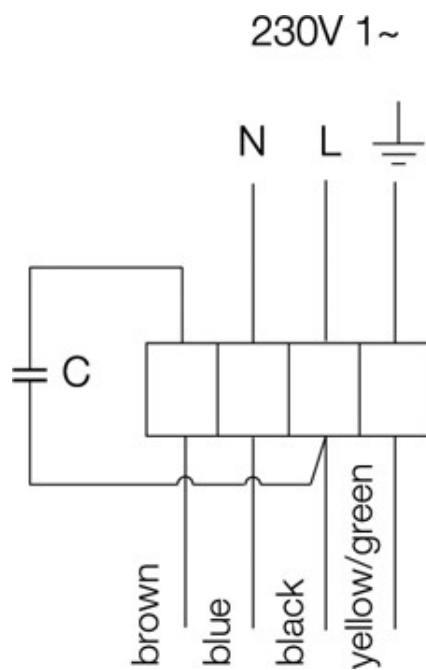

Výkon

Krivky

Vzduchový výkon a tlak

	Pracovný bod						
	Q [m³/h]	Ps [Pa]	P [W]	n [min ⁻¹]	I [A]	SFP [kW/m³/s]	U [V]
Max. účinnosť	▲ 145	▲ 201	▲ 55.6	2551	0.246	1.38	230

Akustické dáta

Hladina akust. výkonu		63	125	250	500	1k	2k	4k	8k	Celk
Sanie	dB(A)	45	58	63	62	60	57	51	41	68
Výtlak	dB(A)	51	58	62	61	57	54	49	39	67
Okolie	dB(A)	12	25	32	43	46	46	36	24	50

Rozmery

	øA	øB	øC	D	E	F	G	H	I	J
RVK 125	124	124	251	30	230	30	271,5	265	60	200

El. zapojenie

Príslušenstvo

Elektrické príslušenstvo

- RE 1.5 regulátor (5000)
- REE 1 regulátor (5314)
- REU 1.5 regulátor (5004)
- REV-3POL/03 ON/OFF vypínač (33978)